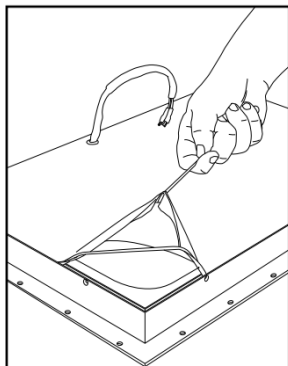

## Комплект поставки:

Стандартный комплект IS ENCLOSURE включает:

1. Акустический короб, заполненный звукопоглощающим материалом;
2. Крепежные винты.

## Установка

1. Положите акустическую систему на чистую поверхность лицевой частью вниз.

2. Удалите защитную ткань и уплотнитель с задней части акустической системы.

3. Подключите кабель акустической системы к клеммам акустического короба с внутренней стороны короба.

Акустический короб LARGE IS ENCLOSURE имеет две пары клемм, для возможности подключения акустической системы IS4SST, при подключении IS4 или ISW используется только одна пара клемм. Будьте внимательны при подключении акустического кабеля, не перепутайте клеммы. SMALL IS ENCLOSURE имеет одну пару клемм.