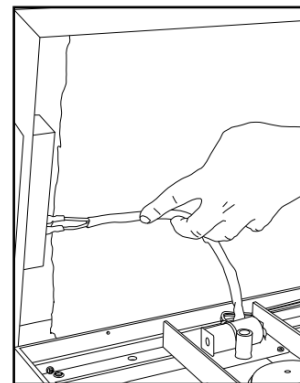

5. Вставьте акустический короб в паз на задней части акустической системы и хорошо прижмите короб.