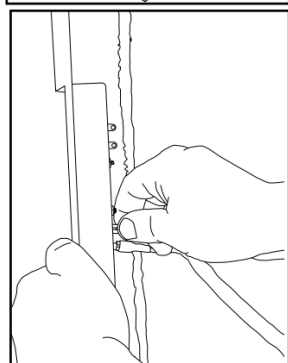

## Комплект поставки:

Стандартный комплект IS ENCLOSURE включает:

1. Акустический короб, заполненный звукопоглощающим материалом;
2. Крепежные винты.

## Установка

1. Положите акустическую систему на чистую поверхность лицевой частью вниз.

2. Удалите защитную ткань и уплотнитель с задней части акустической системы.

3. Подключите кабель акустической системы к клеммам акустического короба с внутренней стороны короба.

Акустический короб LARGE IS ENCLOSURE имеет две пары клемм, для возможности подключения акустической системы IS4SST, при подключении IS4 или ISW используется только одна пара клемм. Будьте внимательны при подключении акустического кабеля, не перепутайте клеммы. SMALL IS ENCLOSURE имеет одну пару клемм.