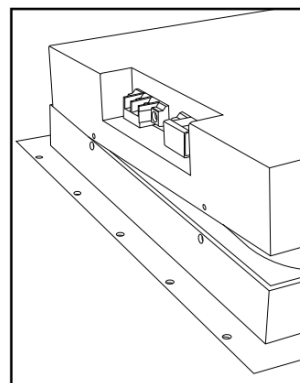

6. Зафиксируйте короб на акустической системе с помощью крепежных винтов. Акустическая система готова к установке.