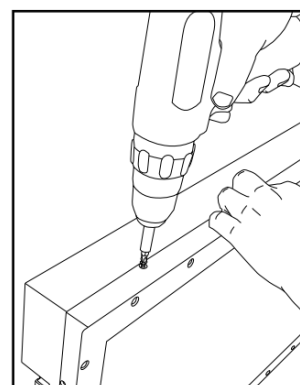

7. После того, как акустическая система будет установлена, но перед финишной отделкой, обязательно протестируйте ее. Подключите ее к источнику звука и дайте поработать не менее 60 секунд.

Если у вас возникли вопросы, связывайтесь с представительством Sonance в России.

info@sonance.ru, <http://www.sonance.ru>