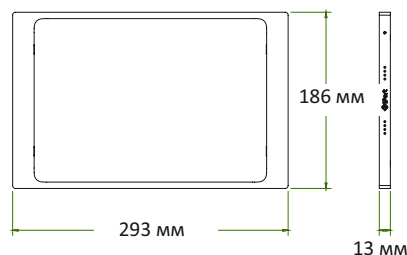

**Размеры:**

Вес: 380 г
Высота: 267,7 мм
Ширина: 178,6 мм
Глубина: 21,8 мм

AM.2 для iPad mini

**Размеры:**

Вес: 200 г
Высота: 216,4 мм (для mini 3|2|1)
Высота: 219,6 мм (для mini 4)
Ширина: 138,5 мм
Глубина: 21,95 мм

Аксессуары для Surface Mount

70718 POE SPLITTER
70719 POE INJECTOR
70720 GLASS MOUNTING KIT
70791 IPORT DATA CABLE

SURFACE MOUNT

Док-станции

Surface Mount для iPad Pro 10.5" | 10.2"

Размеры:
Вес: 190 г
Высота: 186 мм
Ширина: 293 мм
Глубина: 13 мм

Surface Mount для iPad mini 4 | 5

Размеры:
Вес: 180 г
Высота: 142 мм
Ширина: 244 мм
Глубина: 12,7 мм

Аксессуары

PoE Splitter

Размеры:
Вес: 63,5 г
Высота: 50 мм
Ширина: 50 мм
Глубина: 37 мм

Питание:
Вход: DC 18В - 24В, PoE
Выход: DC 5В, 2.4А max

70718 PoE Splitter

PoE Injector

Размеры:
Вес: 95,3 г
Высота: 86 мм
Ширина: 50 мм
Глубина: 33 мм

Питание:
Вход: AC110 - 240В -
50/60Гц
Выход: PoE IEEE 802.3af

70719 PoE Injector

SURFACE MOUNT WITH BUTTONS

Surface Mount with Buttons - лучшее решение в пользовательском интерфейсе систем управления