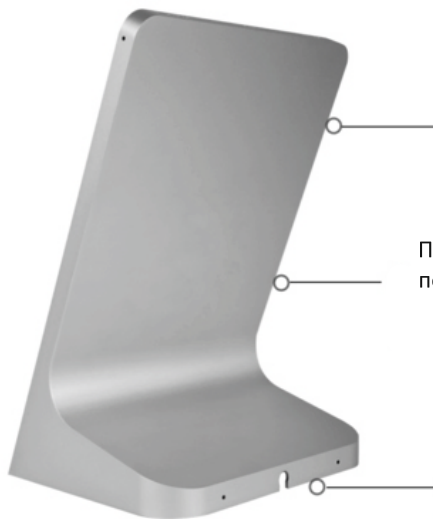

Изготовлен из алюминия прецизионной машинной обработки

Подключает iPad к сети с помощью одного кабеля CAT5

Питание и провода расположены в основании док-станции