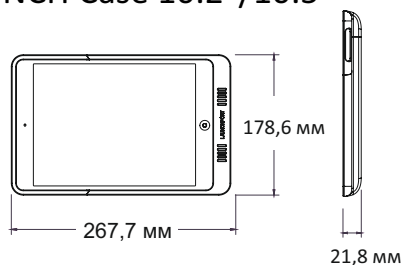

Постоянно
заряжен

Защита

Магнитное
Крепление

Базовая
Станция

Система

LAUNCHPORT

Кейсы

LAUNCH Case 10.2"/10.5"

**Размеры:**

Вес: 380 г
Высота: 267,7 мм
Ширина: 178,6 мм
Глубина: 21,8 мм

AM.2 для iPad mini

**Размеры:**

Вес: 200 г
Высота: 216,4 мм (для mini 3|2|1)
Высота: 219,6 мм (для mini 4)
Ширина: 138,5 мм
Глубина: 21,95 мм

Док-станции

WallStation

**Размеры:**

Вес: 272 г
Высота: 145,5 мм
Ширина: 145,5 мм
Глубина: 36 мм
Выступ от стены: 10,4 мм

Питание:

Вход: 110-240В AC
Выход: 15В 2А

BaseStation

**Размеры:**

Размеры:

Вес: 367 г
 Высота: 185 мм
 Ширина: 292 мм
 Глубина: 16,5 мм

Док-станции

Настенные

Размеры:

Вес: 195 г
 Высота: 85,6 мм
 Ширина: 84,8 мм
 Глубина: 59 мм

Питание:

PoE или 24В