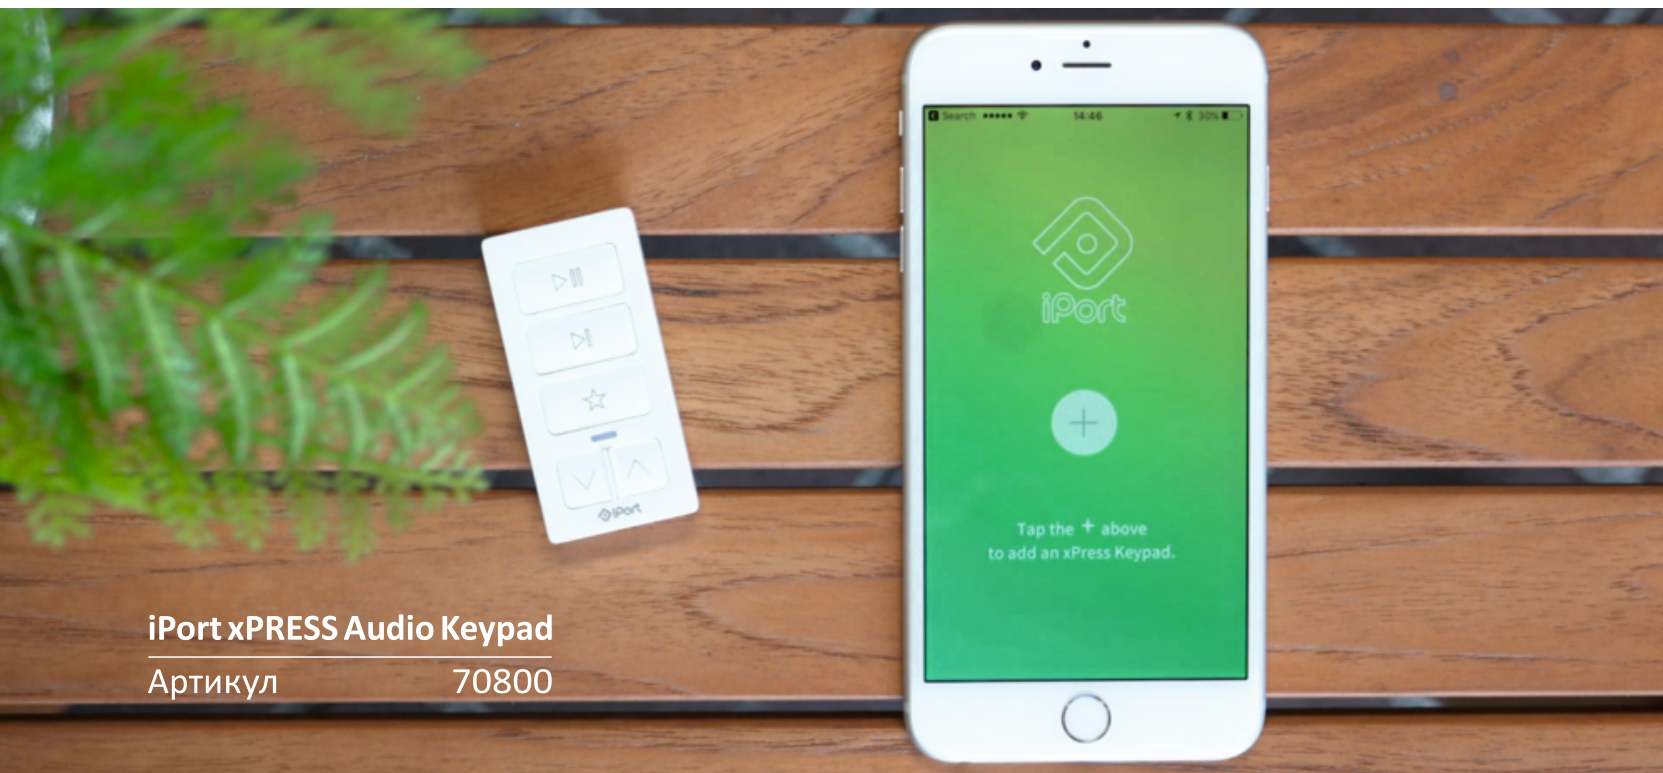

Аксессуары

Redpark Lightning to USB Micro Cable

Артикул 72009

Redpark Gigabit + PoE Adapter

Артикул 72008

xPRESS Audio Keypad

xPRESS - это система удалённого управления плеерами Sonos

iPort xPRESS Audio Keypad