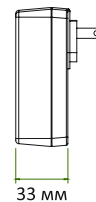

Размеры:

Вес: 367 г
 Высота: 185 мм
 Ширина: 292 мм
 Глубина: 16,5 мм

Док-станции

Настенные

Размеры:

Вес: 195 г
 Высота: 85,6 мм
 Ширина: 84,8 мм
 Глубина: 59 мм

Питание:

PoE или 24В

Аксессуары для Surface Mount

70718 POE SPLITTER
70719 POE INJECTOR
70720 GLASS MOUNTING KIT
70791 IPORT DATA CABLE

SURFACE MOUNT

Док-станции

Surface Mount для iPad Pro 10.5" | 10.2"

Размеры:
Вес: 190 г
Высота: 186 мм
Ширина: 293 мм
Глубина: 13 мм

Surface Mount для iPad mini 4 | 5

Размеры:
Вес: 180 г
Высота: 142 мм
Ширина: 244 мм
Глубина: 12,7 мм

Аксессуары

PoE Splitter

Размеры:
Вес: 63,5 г
Высота: 50 мм
Ширина: 50 мм
Глубина: 37 мм

Питание:
Вход: DC 18В - 24В, PoE
Выход: DC 5В, 2.4А max

70718 PoE Splitter

PoE Injector

Размеры:
Вес: 95,3 г
Высота: 86 мм
Ширина: 50 мм
Глубина: 33 мм

Питание:
Вход: AC110 - 240В -
50/60Гц
Выход: PoE IEEE 802.3af

70719 PoE Injector

SURFACE MOUNT WITH BUTTONS

Surface Mount with Buttons - лучшее решение в пользовательском интерфейсе систем управления