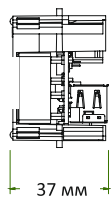

Размеры:

Вес: 367 г
 Высота: 185 мм
 Ширина: 292 мм
 Глубина: 16,5 мм

Док-станции

Настенные

Размеры:

Вес: 195 г
 Высота: 85,6 мм
 Ширина: 84,8 мм
 Глубина: 59 мм

Питание:

PoE или 24В

Аксессуары для Surface Mount

70718 POE SPLITTER
70719 POE INJECTOR
70720 GLASS MOUNTING KIT
70791 IPORT DATA CABLE

SURFACE MOUNT

Док-станции

Surface Mount для iPad Pro 10.5" | 10.2"

Размеры:
Вес: 190 г
Высота: 186 мм
Ширина: 293 мм
Глубина: 13 мм

Surface Mount для iPad mini 4 | 5

Размеры:
Вес: 180 г
Высота: 142 мм
Ширина: 244 мм
Глубина: 12,7 мм

Аксессуары

PoE Splitter

Размеры:
Вес: 63,5 г
Высота: 50 мм
Ширина: 50 мм
Глубина: 37 мм

Питание:
Вход: DC 18В - 24В, PoE
Выход: DC 5В, 2.4А max

70718 PoE Splitter

PoE Injector

Размеры:
Вес: 95,3 г
Высота: 86 мм
Ширина: 50 мм
Глубина: 33 мм

Питание:
Вход: AC110 - 240В -
50/60Гц
Выход: PoE IEEE 802.3af

70719 PoE Injector

SURFACE MOUNT WITH BUTTONS

Surface Mount with Buttons - лучшее решение в пользовательском интерфейсе систем управления