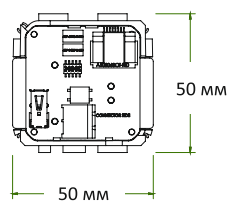

Аксессуары для Surface Mount

70718 POE SPLITTER
70719 POE INJECTOR
70720 GLASS MOUNTING KIT
70791 IPORT DATA CABLE

SURFACE MOUNT

Док-станции

Surface Mount для iPad Pro 10.5" | 10.2"

Размеры:
Вес: 190 г
Высота: 186 мм
Ширина: 293 мм
Глубина: 13 мм

Surface Mount для iPad mini 4 | 5

Размеры:
Вес: 180 г
Высота: 142 мм
Ширина: 244 мм
Глубина: 12,7 мм

Аксессуары

PoE Splitter

Размеры:
Вес: 63,5 г
Высота: 50 мм
Ширина: 50 мм
Глубина: 37 мм

Питание:
Вход: DC 18В - 24В, PoE
Выход: DC 5В, 2.4А max

70718 PoE Splitter

PoE Injector

Размеры:
Вес: 95,3 г
Высота: 86 мм
Ширина: 50 мм
Глубина: 33 мм

Питание:
Вход: AC110 - 240В -
50/60Гц
Выход: PoE IEEE 802.3af

70719 PoE Injector

SURFACE MOUNT WITH BUTTONS

Surface Mount with Buttons - лучшее решение в пользовательском интерфейсе систем управления