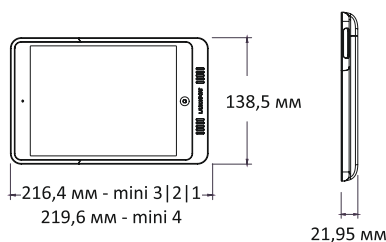

Постоянно
заряжен

Защита

Магнитное
Крепление

Базовая
Станция

Система

LAUNCHPORT

Кейсы

LAUNCH Case 10.2"/10.5"

**Размеры:**

Вес: 380 г
Высота: 267,7 мм
Ширина: 178,6 мм
Глубина: 21,8 мм

AM.2 для iPad mini

**Размеры:**

Вес: 200 г
Высота: 216,4 мм (для mini 3|2|1)
Высота: 219,6 мм (для mini 4)
Ширина: 138,5 мм
Глубина: 21,95 мм

Размеры:

Вес: 367 г
 Высота: 185 мм
 Ширина: 292 мм
 Глубина: 16,5 мм

Док-станции

Настенные

Размеры:

Вес: 195 г
 Высота: 85,6 мм
 Ширина: 84,8 мм
 Глубина: 59 мм

Питание:

PoE или 24В

Surface Mount для iPad mini 4 | 5

Размеры:
Вес: 180 г
Высота: 142 мм
Ширина: 244 мм
Глубина: 12,7 мм

Аксессуары

PoE Splitter

Размеры:
Вес: 63,5 г
Высота: 50 мм
Ширина: 50 мм
Глубина: 37 мм

Питание:
Вход: DC 18В - 24В, PoE
Выход: DC 5В, 2.4А max