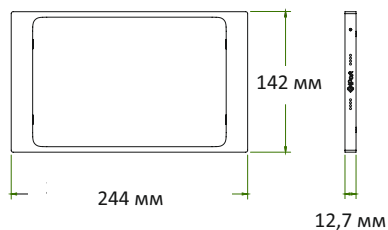

Размеры:

Вес: 367 г
 Высота: 185 мм
 Ширина: 292 мм
 Глубина: 16,5 мм

Док-станции

Настенные

Размеры:

Вес: 195 г
 Высота: 85,6 мм
 Ширина: 84,8 мм
 Глубина: 59 мм

Питание:

PoE или 24В

Аксессуары для Surface Mount

70718 POE SPLITTER
70719 POE INJECTOR
70720 GLASS MOUNTING KIT
70791 IPORT DATA CABLE

SURFACE MOUNT

Док-станции

Surface Mount для iPad Pro 10.5" | 10.2"

Размеры:
Вес: 190 г
Высота: 186 мм
Ширина: 293 мм
Глубина: 13 мм

Surface Mount для iPad mini 4 | 5

Размеры:
Вес: 180 г
Высота: 142 мм
Ширина: 244 мм
Глубина: 12,7 мм

Аксессуары

PoE Splitter

Размеры:
Вес: 63,5 г
Высота: 50 мм
Ширина: 50 мм
Глубина: 37 мм

Питание:
Вход: DC 18В - 24В, PoE
Выход: DC 5В, 2.4А max

70718 PoE Splitter

PoE Injector

Размеры:
Вес: 95,3 г
Высота: 86 мм
Ширина: 50 мм
Глубина: 33 мм

Питание:
Вход: AC110 - 240В -
50/60Гц
Выход: PoE IEEE 802.3af

70719 PoE Injector

SURFACE MOUNT WITH BUTTONS

Surface Mount with Buttons - лучшее решение в пользовательском интерфейсе систем управления