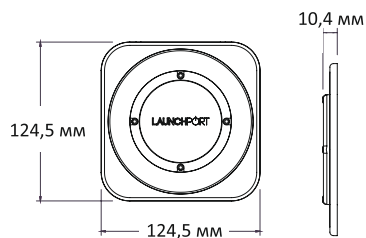

**Размеры:**

Вес: 380 г
Высота: 267,7 мм
Ширина: 178,6 мм
Глубина: 21,8 мм

AM.2 для iPad mini

**Размеры:**

Вес: 200 г
Высота: 216,4 мм (для mini 3|2|1)
Высота: 219,6 мм (для mini 4)
Ширина: 138,5 мм
Глубина: 21,95 мм

Док-станции

WallStation

**Размеры:**

Вес: 272 г
Высота: 145,5 мм
Ширина: 145,5 мм
Глубина: 36 мм
Выступ от стены: 10,4 мм

Питание:

Вход: 110-240В AC
Выход: 15В 2А

BaseStation

**Размеры:**