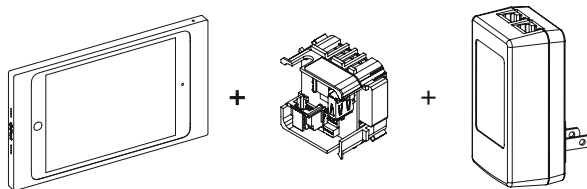

BEZEL

PoE
SPLITTER

PoE
INJECTOR
OPTIONAL

СИСТЕМА

Surface Mount для iPad mini 4|5
70722 SM BEZEL Mini 4|5 BLACK
70723 SM BEZEL Mini 4|5 SILVER
70724 SM BEZEL Mini 4|5 WHITE

Surface Mount для iPad Pro 10.5"
70796 SM BEZEL Pro 10.5" BLACK
70797 SM BEZEL Pro 10.5" SILVER
70798 SM BEZEL Pro 10.5" WHITE

Аксессуары для Surface Mount

70718 POE SPLITTER
70719 POE INJECTOR
70720 GLASS MOUNTING KIT
70791 IPORT DATA CABLE