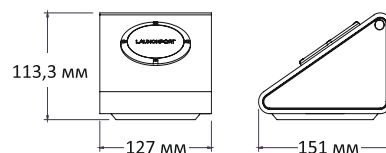

**Размеры:**

Вес: 380 г
Высота: 267,7 мм
Ширина: 178,6 мм
Глубина: 21,8 мм

AM.2 для iPad mini

**Размеры:**

Вес: 200 г
Высота: 216,4 мм (для mini 3|2|1)
Высота: 219,6 мм (для mini 4)
Ширина: 138,5 мм
Глубина: 21,95 мм

Док-станции

WallStation

**Размеры:**

Вес: 272 г
Высота: 145,5 мм
Ширина: 145,5 мм
Глубина: 36 мм
Выступ от стены: 10,4 мм

Питание:

Вход: 110-240В AC
Выход: 15В 2А

BaseStation

**Размеры:**

Вес: 1,63 кг
Высота: 113,3 мм
Ширина: 127 мм
Глубина: 151 мм

Питание:

Вход: 110-240В AC
Выход: 15В 2А

LUXEPORT

Новый уровень крепления и зарядки IPORT

LUXEPORT

LuxePort - это идеальное воплощение утончённой эстетики в зарядном устройстве и креплении для iPad. Минималистичный дизайн позволяет док-станции легко вписаться в любой интерьер. Кроме того, благодаря надёжной системе блокировки, можно смело размещать LuxePort на любом коммерческом объекте, не беспокоясь за её сохранность. Гладкий и лёгкий корпус системы LuxePort выполнен из высококачественного ультратонкого алюминия. Система **LuxePort** состоит из кейса на iPad и настольной или настенной док-станции.

70718 PoE Splitter

PoE Injector

Размеры:
Вес: 95,3 г
Высота: 86 мм
Ширина: 50 мм
Глубина: 33 мм

Питание:
Вход: AC110 - 240В -
50/60Гц
Выход: PoE IEEE 802.3af

70719 PoE Injector

SURFACE MOUNT WITH BUTTONS

Surface Mount with Buttons - лучшее решение в пользовательском интерфейсе систем управления