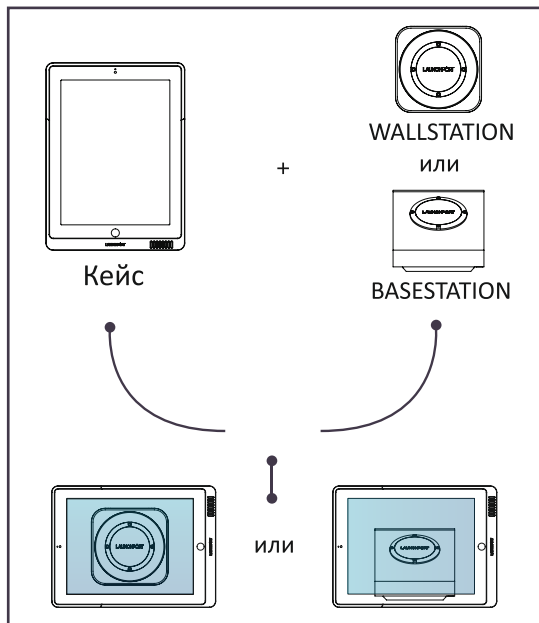

Док-станции

Настольные

70141 BASESTATION SILVER

70158 BASESTATION BLACK

Настенные

70142 WALLSTATION WHITE

70170 WALLSTATION BLACK

Система

Постоянно
заряжен

Защита

Магнитное
Крепление

Базовая
Станция

Система

LAUNCHPORT

Кейсы

LAUNCH Case 10.2"/10.5"