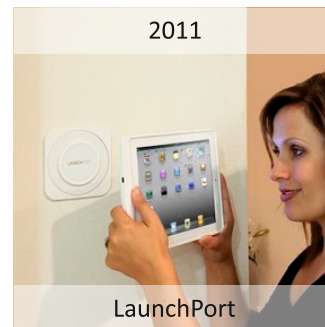

Используйте xPRESS Audio Keypad с настенным держателем, входящим в комплект. Пульт может быть установлен на любую поверхность.

I PORT

Основанная в 1983 году в Южной Калифорнии корпорация Dana Innovations объединила несколько брендов, в числе которых IPORT, Sonance и VSSL. Наша философия заключается в идее, что действительно хороший дизайн - это всегда внимание к деталям. Мы верим в то, что профессиональные инсталляторы и дизайнерское сообщество способны эффективно сочетать творчество и технологии в едином пространстве. С распространением в более чем ста двадцати странах мира IPORT предлагает инновационные и уникальные решения для самых взыскательных клиентов.