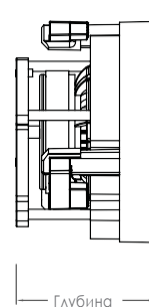

### Квадратный адаптер с решеткой может превратить любой круглый динамик в квадратный динамик

- Позволяет легко совместить квадратную решетку с другими потолочными элементами
- Доступно в 1 паре или 5 парных объемных упаковках

## Тех.Характеристики

Диаметр: 6 7/8" (175мм)  
Диаметр для выреза: 5 7/8" (149мм)  
Глубина: 3 3/4" (95мм)

### С квадратным адаптером и грилем

Ширина: 7" (178мм)  
Высота: 7" (178мм)

VP42R +VP4SQ

VP46R +VP4SQ

VP48R +VP4SQ

Тех. характеристики

SKU	93009	93010	93011
УОМ	пара	пара	пара
Твитер	1" (25мм) тканевый купол, охлаждаемый феррожидкостью, вращающийся, в акустической задней камере	1" (25мм) алюминиевый купол с порошковым покрытием, охлаждаемый феррожидкостью, поворотный, в акустической задней камере	1" (25мм) керамический купол, охлаждаемый феррожидкостью, вращающийся, в акустической задней камере
Вуфер	4 1/2" (114мм) текстурированный полипропиленовый конус с резиновым окружением	4 1/2" (114мм) Kevlar / Nomex ламинированный конус с резиновым окружением	4 1/2" (114мм) carbon fiber / Rohacell® ламинированный конус с резиновым окружением
Частотная хар-ка	60Гц-20кГц±3дБ	58Гц-20кГц±3дБ	50Гц-20кГц±3дБ
Импеданс	8 Ом номинально 6 Ом минимум	8 Ом номинально 6 Ом минимум	6 Ом номинально 4 Ом минимум
Коммутируемая мощность	5 Вт минимум 70 Вт максимум	5 Вт минимум 100 Вт максимум	5 Вт минимум 100 Вт максимум
Чувствительность	89дБ SPL (2.83Вольт/1метр)	90дБ SPL (2.83Вольт/1метр)	90дБ SPL (2.83Вольт/1метр)
Регулировка	-	-	-
Решетка (гриль)	Перфорированная сталь	Перфорированная сталь	Перфорированная сталь
Размеры (Диаметр x Г)	6 7/8" x 3 3/4" (175мм x 95мм)	6 7/8" x 3 3/4" (175мм x 95мм)	6 7/8" x 3 3/4" (175мм x 95мм)
Размеры с квадратным грилем (Ш x В)	7" x 7" (178мм)	7" x 7" (178мм)	7" x 7" (178мм)
Размеры для вырезки (Диаметр)	5 7/8" (149мм)	5 7/8" (149мм)	5 7/8" (149мм)
Масса Брутто	2.8кг пара	2.8кг пара	2.8кг пара