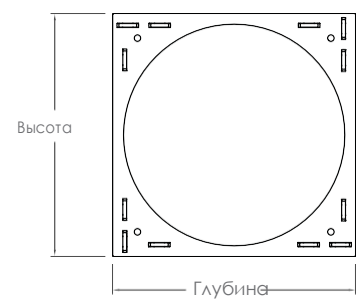

### Квадратный адаптер с решеткой может превратить любой круглый динамик в квадратный динамик

- Позволяет легко совместить квадратную решетку с другими потолочными элементами
- Доступно в 1 паре или 5 парных объемных упаковках

## Тех.Характеристики

Диаметр: 6 7/8" (175мм)  
Диаметр для выреза: 5 7/8" (149мм)  
Глубина: 3 3/4" (95мм)

### С квадратным адаптером и грилем

Ширина: 7" (178мм)  
Высота: 7" (178мм)

VP42R +VP4SQ

VP46R +VP4SQ

VP48R +VP4SQ

Тех. характеристики

SKU	93009	93010	93011
УОМ	пара	пара	пара
Твитер	1" (25мм) тканевый купол, охлаждаемый феррожидкостью, вращающийся, в акустической задней камере	1" (25мм) алюминиевый купол с порошковым покрытием, охлаждаемый феррожидкостью, поворотный, в акустической задней камере	1" (25мм) керамический купол, охлаждаемый феррожидкостью, вращающийся, в акустической задней камере
Вуфер	4 1/2" (114мм) текстурированный полипропиленовый конус с резиновым окружением	4 1/2" (114мм) Kevlar / Nomex ламинированный конус с резиновым окружением	4 1/2" (114мм) carbon fiber / Rohacell® ламинированный конус с резиновым окружением
Частотная хар-ка	60Гц-20кГц±3дБ	58Гц-20кГц±3дБ	50Гц-20кГц±3дБ
Импеданс	8 Ом номинально 6 Ом минимум	8 Ом номинально 6 Ом минимум	6 Ом номинально 4 Ом минимум
Коммутируемая мощность	5 Вт минимум 70 Вт максимум	5 Вт минимум 100 Вт максимум	5 Вт минимум 100 Вт максимум
Чувствительность	89дБ SPL (2.83Вольт/1метр)	90дБ SPL (2.83Вольт/1метр)	90дБ SPL (2.83Вольт/1метр)
Регулировка	-	-	-
Решетка (гриль)	Перфорированная сталь	Перфорированная сталь	Перфорированная сталь
Размеры (Диаметр x Г)	6 7/8" x 3 3/4" (175мм x 95мм)	6 7/8" x 3 3/4" (175мм x 95мм)	6 7/8" x 3 3/4" (175мм x 95мм)
Размеры с квадратным грилем (Ш x В)	7" x 7" (178мм)	7" x 7" (178мм)	7" x 7" (178мм)
Размеры для вырезки (Диаметр)	5 7/8" (149мм)	5 7/8" (149мм)	5 7/8" (149мм)
Масса Брутто	2.8кг пара	2.8кг пара	2.8кг пара