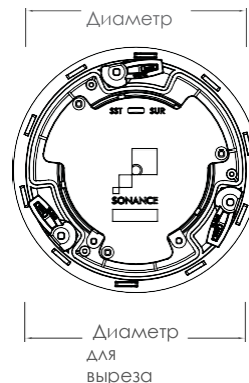

### Квадратный адаптер с решеткой может превратить любой круглый динамик в квадратный динамик

- Позволяет легко совместить квадратную решетку с другими потолочными элементами
- Доступно в 1 паре или 5 парных объемных упаковках

## Тех.Характеристики

Диаметр: 6 7/8" (175мм)  
Диаметр для выреза: 5 7/8" (149мм)  
Глубина: 3 3/4" (95мм)

### С квадратным адаптером и грилем

Ширина: 7" (178мм)  
Высота: 7" (178мм)

VP42R +VP4SQ

VP46R +VP4SQ

VP48R +VP4SQ

Тех. характеристики

SKU	93009	93010	93011
УОМ	пара	пара	пара
Твитер	1" (25мм) тканевый купол, охлаждаемый феррожидкостью, вращающийся, в акустической задней камере	1" (25мм) алюминиевый купол с порошковым покрытием, охлаждаемый феррожидкостью, поворотный, в акустической задней камере	1" (25мм) керамический купол, охлаждаемый феррожидкостью, вращающийся, в акустической задней камере
Вуфер	4 1/2" (114мм) текстурированный полипропиленовый конус с резиновым окружением	4 1/2" (114мм) Kevlar / Nomex ламинированный конус с резиновым окружением	4 1/2" (114мм) carbon fiber / Rohacell® ламинированный конус с резиновым окружением
Частотная хар-ка	60Гц-20кГц±3дБ	58Гц-20кГц±3дБ	50Гц-20кГц±3дБ
Импеданс	8 Ом номинально 6 Ом минимум	8 Ом номинально 6 Ом минимум	6 Ом номинально 4 Ом минимум
Коммутируемая мощность	5 Вт минимум 70 Вт максимум	5 Вт минимум 100 Вт максимум	5 Вт минимум 100 Вт максимум
Чувствительность	89дБ SPL (2.83Вольт/1метр)	90дБ SPL (2.83Вольт/1метр)	90дБ SPL (2.83Вольт/1метр)
Регулировка	-	-	-
Решетка (гриль)	Перфорированная сталь	Перфорированная сталь	Перфорированная сталь
Размеры (Диаметр x Г)	6 7/8" x 3 3/4" (175мм x 95мм)	6 7/8" x 3 3/4" (175мм x 95мм)	6 7/8" x 3 3/4" (175мм x 95мм)
Размеры с квадратным грилем (Ш x В)	7" x 7" (178мм)	7" x 7" (178мм)	7" x 7" (178мм)
Размеры для вырезки (Диаметр)	5 7/8" (149мм)	5 7/8" (149мм)	5 7/8" (149мм)
Масса Брутто	2.8кг пара	2.8кг пара	2.8кг пара